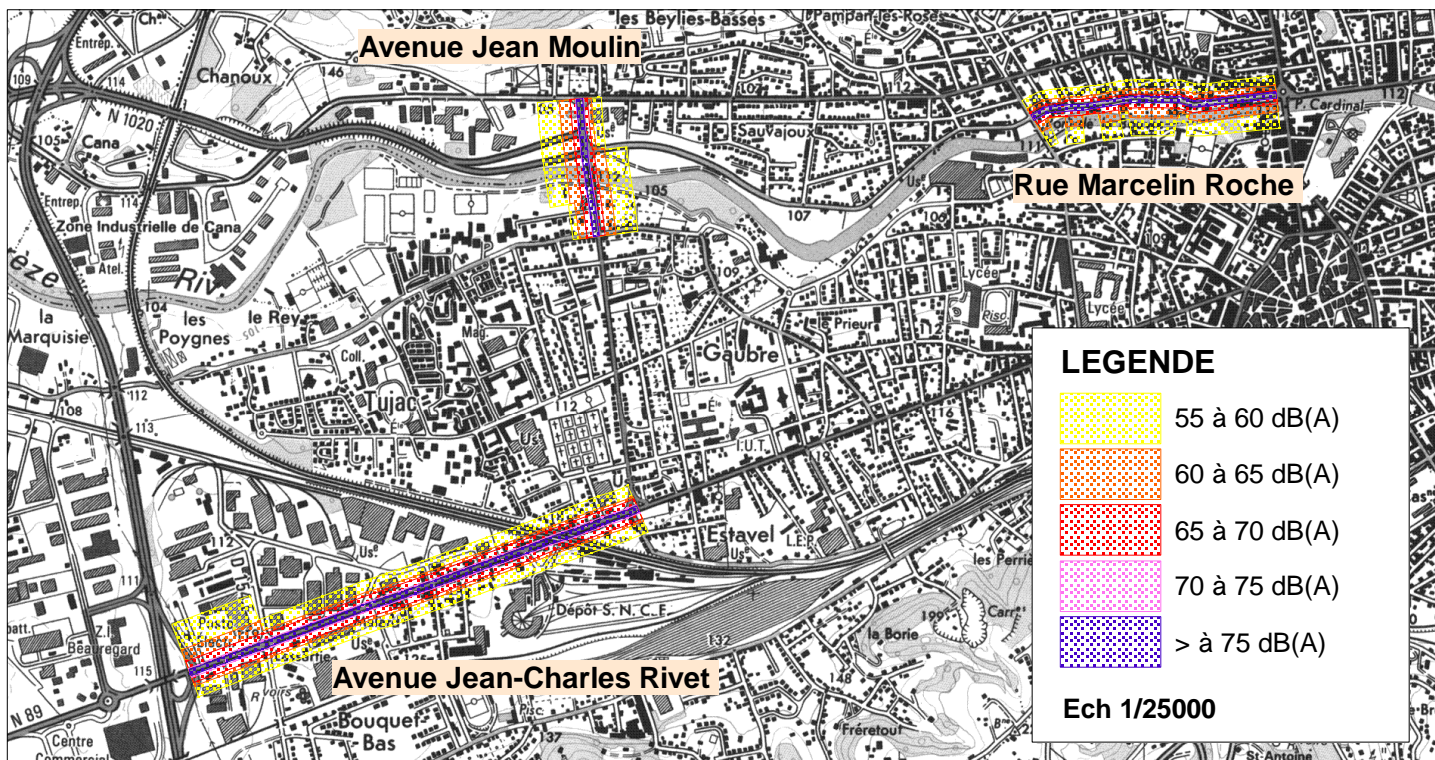

**Indicateur Lden (Level day - evening - night : niveau sonore pondéré / 24 heures)**  
**Base trafic 2006.**

Sources : scan 25 IGN - Etude CETE Lyon - LRPC Clermont-Ferrand - (Septembre 2008)

**Indicateur Ln : niveau sonore pour la période nocturne 22h - 6h .**  
**Base trafic 2006.**

Sources : scan 25 IGN - Etude CETE Lyon - LRPC Clermont-Ferrand - (Septembre 2008)