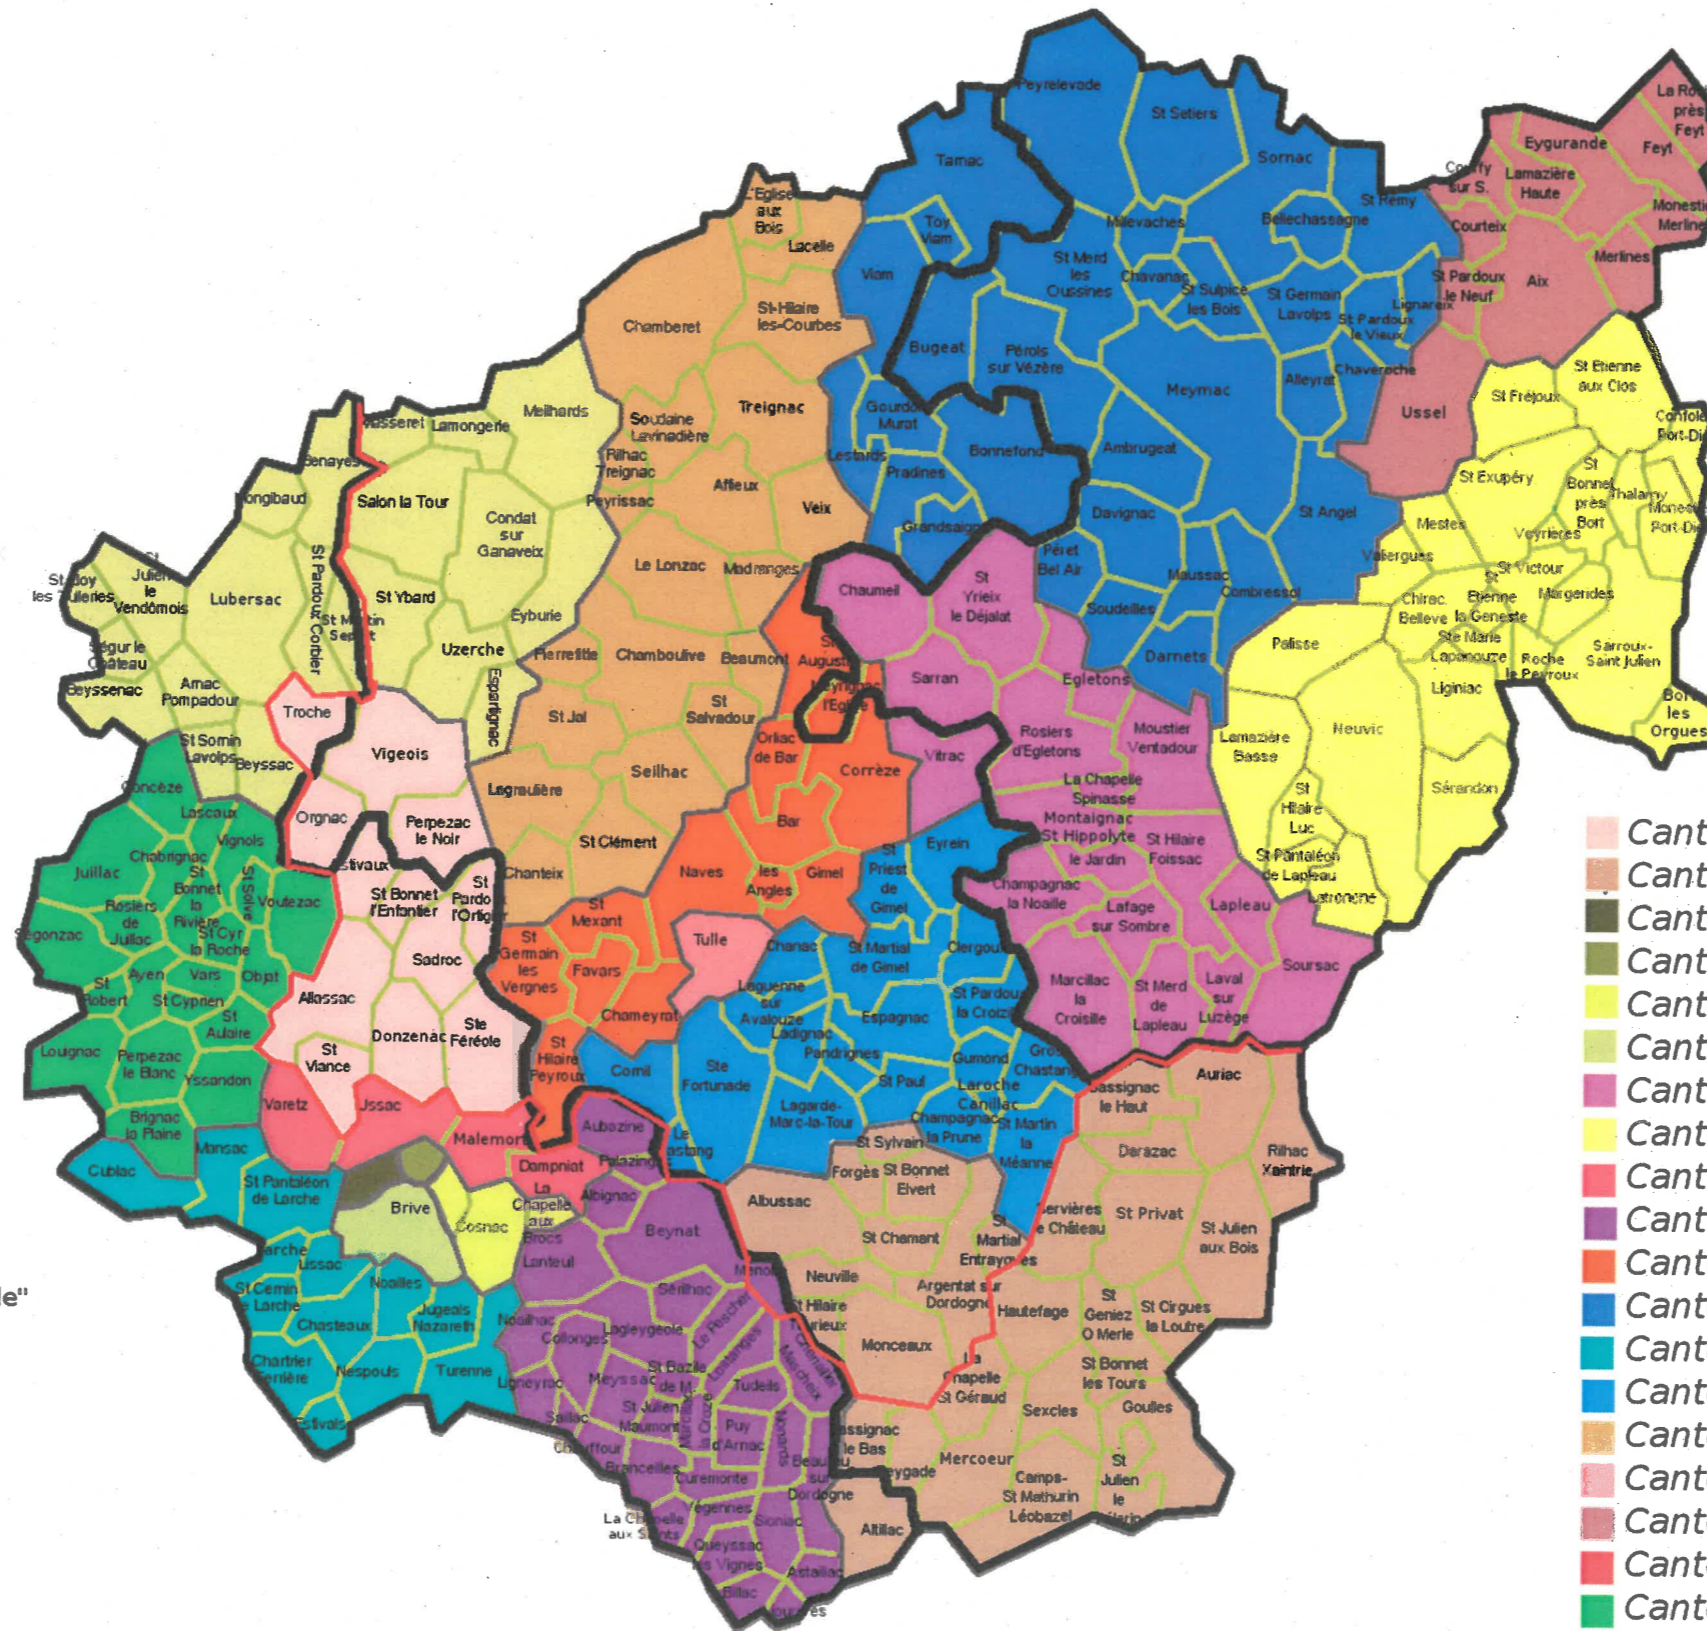

Préfecture de la Corrèze

Carte de la Corrèze

2021

— Limite "circonscription électorale"
 — Limite "arrondissements"

- Canton 1 : Allasac
- Canton 2 : Argentat sur Dordogne
- Canton 3 : Brive la Gaillarde 1
- Canton 4 : Brive la Gaillarde 2
- Canton 5 : Brive la Gaillarde 3
- Canton 6 : Brive la Gaillarde 14
- Canton 7 : Egletons
- Canton 8 : Haute Dordogne (Bort les O.)
- Canton 9 : Malemort
- Canton 10 : Midi Corrèzien (Beynat)
- Canton 11 : Naves
- Canton 12 : Plateau de Millevaches(Meymac)
- Canton 13 : St Pantaléon de Larche
- Canton 14 : Ste Fortunade
- Canton 15 : Seilhac-Monédières (Seilhac)
- Canton 16 : Tulle
- Canton 17 : Ussel
- Canton 18 : Uzerche
- Canton 19 : L'Yssandonnais (Objat)