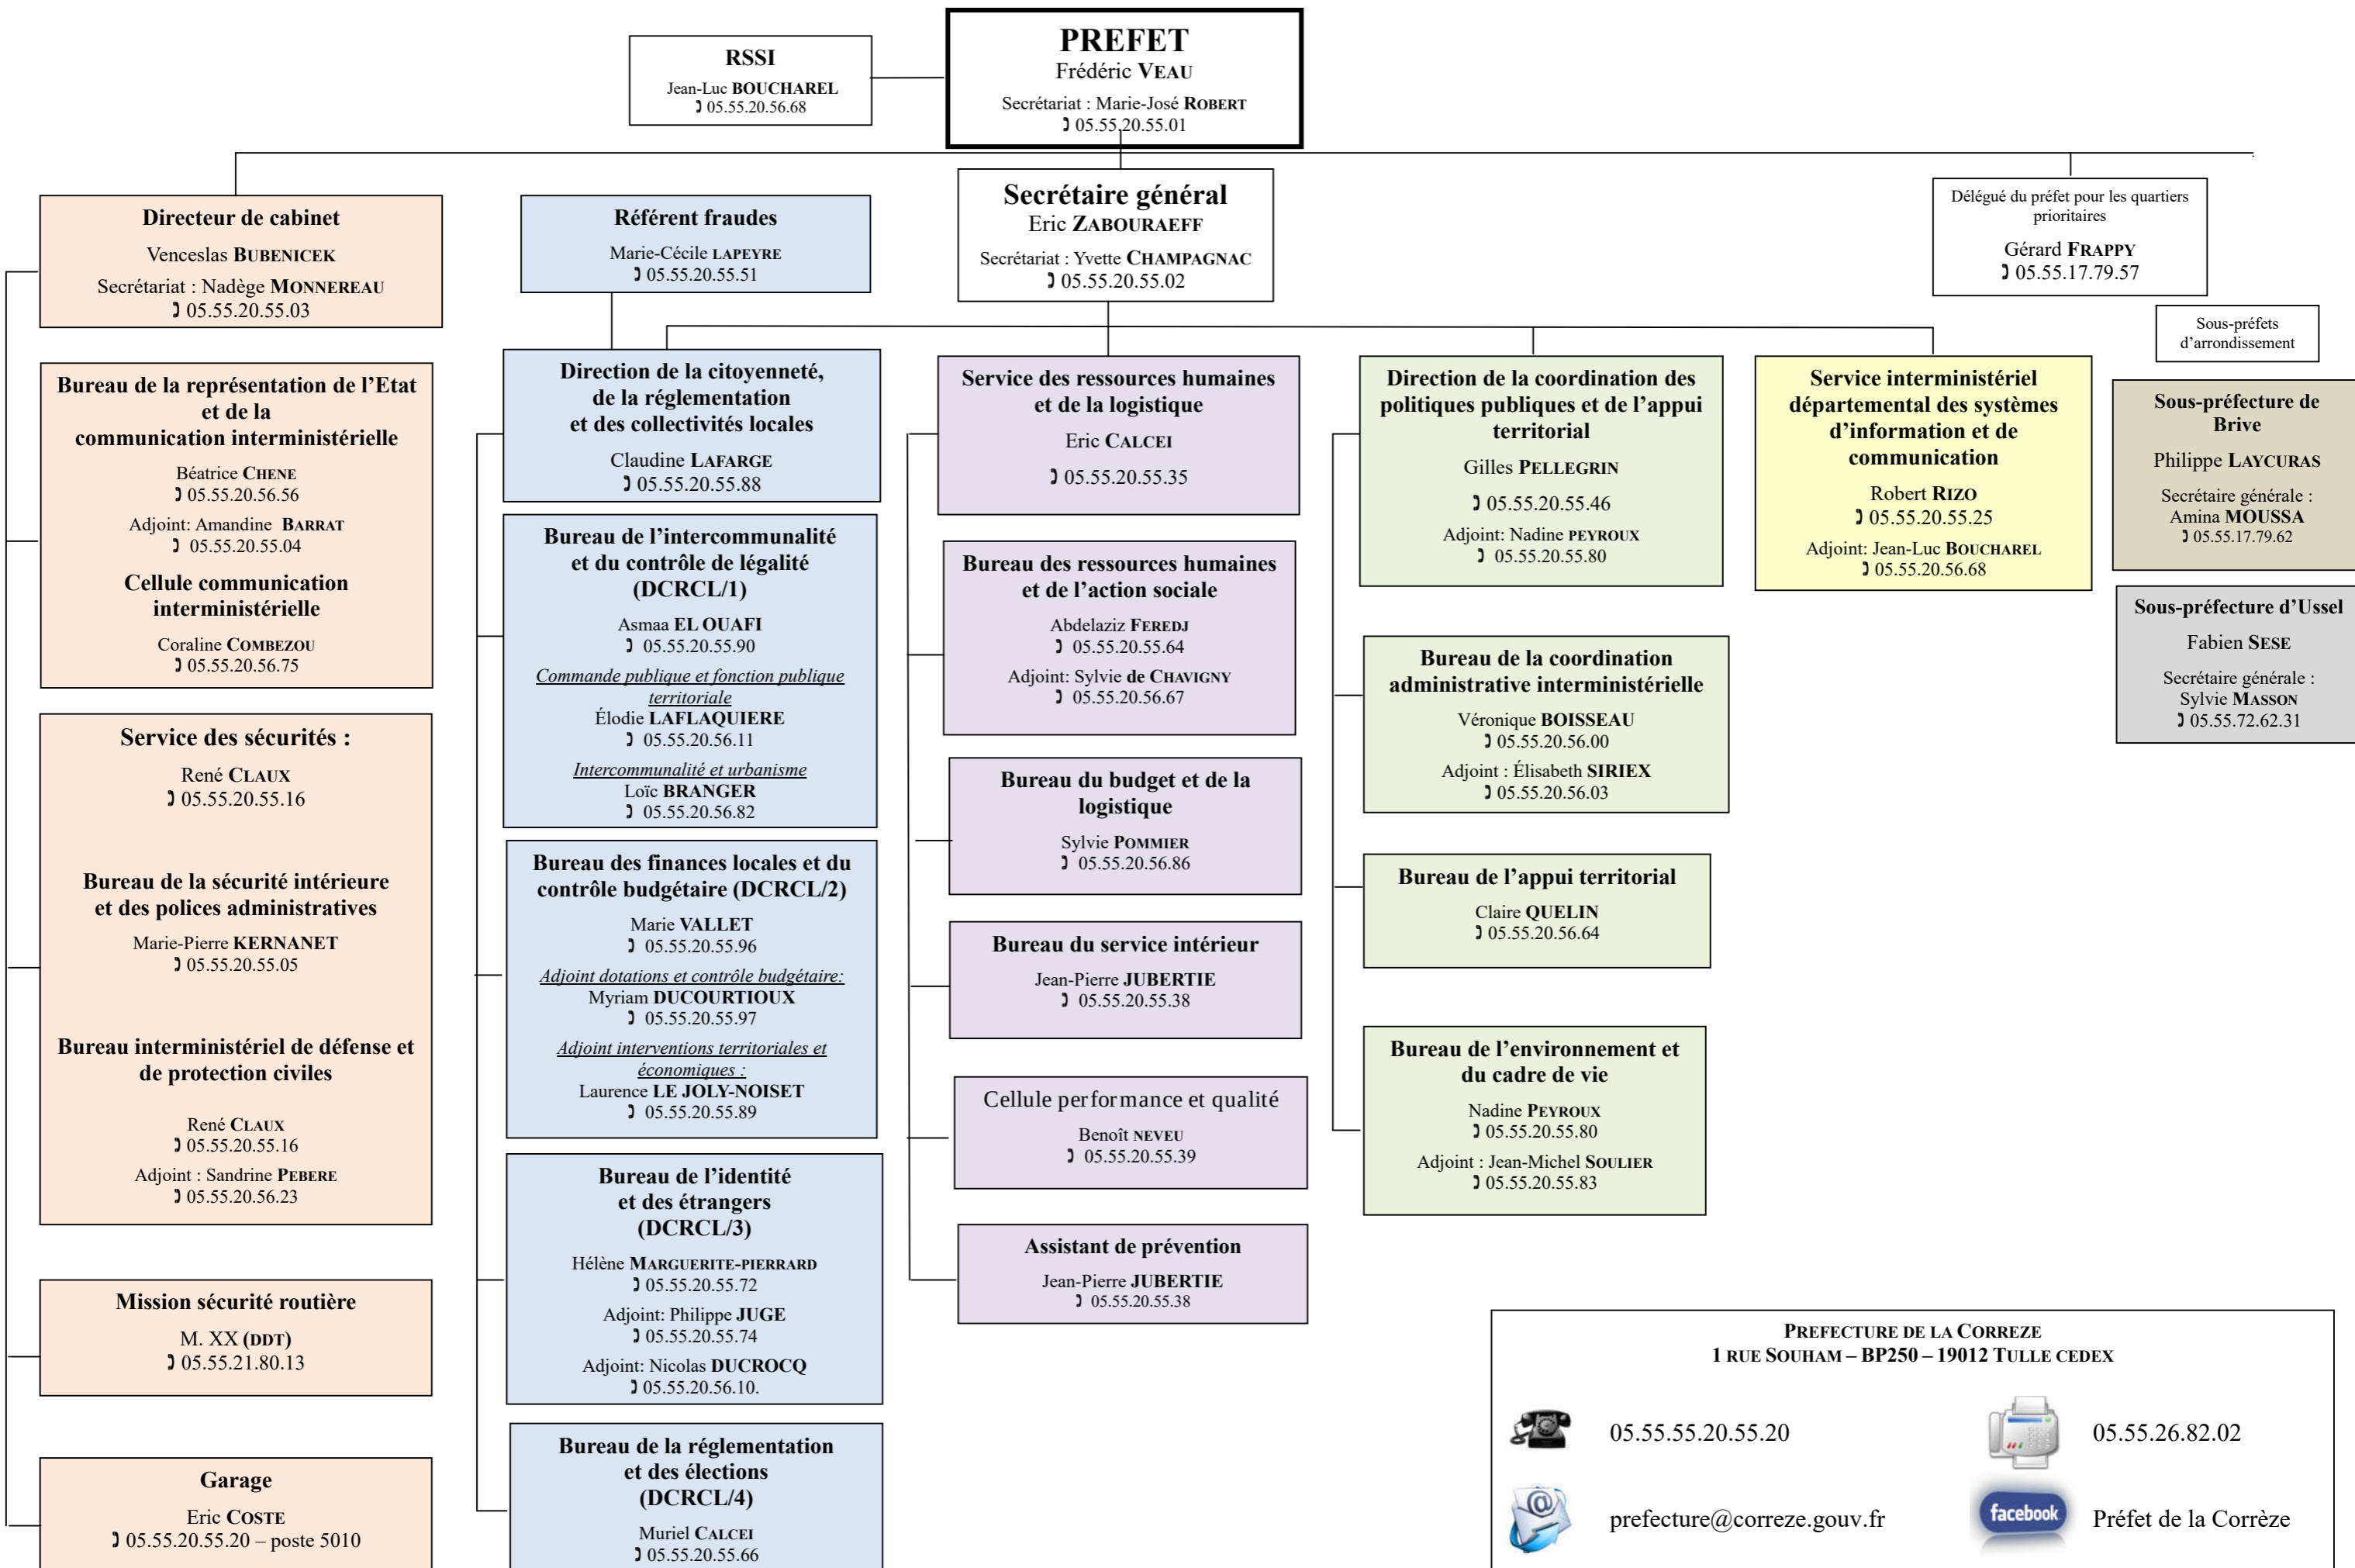

ORGANIGRAMME DE LA PREFECTURE DE LA CORREZE

Date de mise à jour : 15/07/2019

PREFECTURE DE LA CORREZE
1 RUE SOUHAM – BP250 – 19012 TULLE CEDEX

 05.55.55.20.55.20	 05.55.26.82.02
 prefecture@correze.gouv.fr	 Préfet de la Corrèze