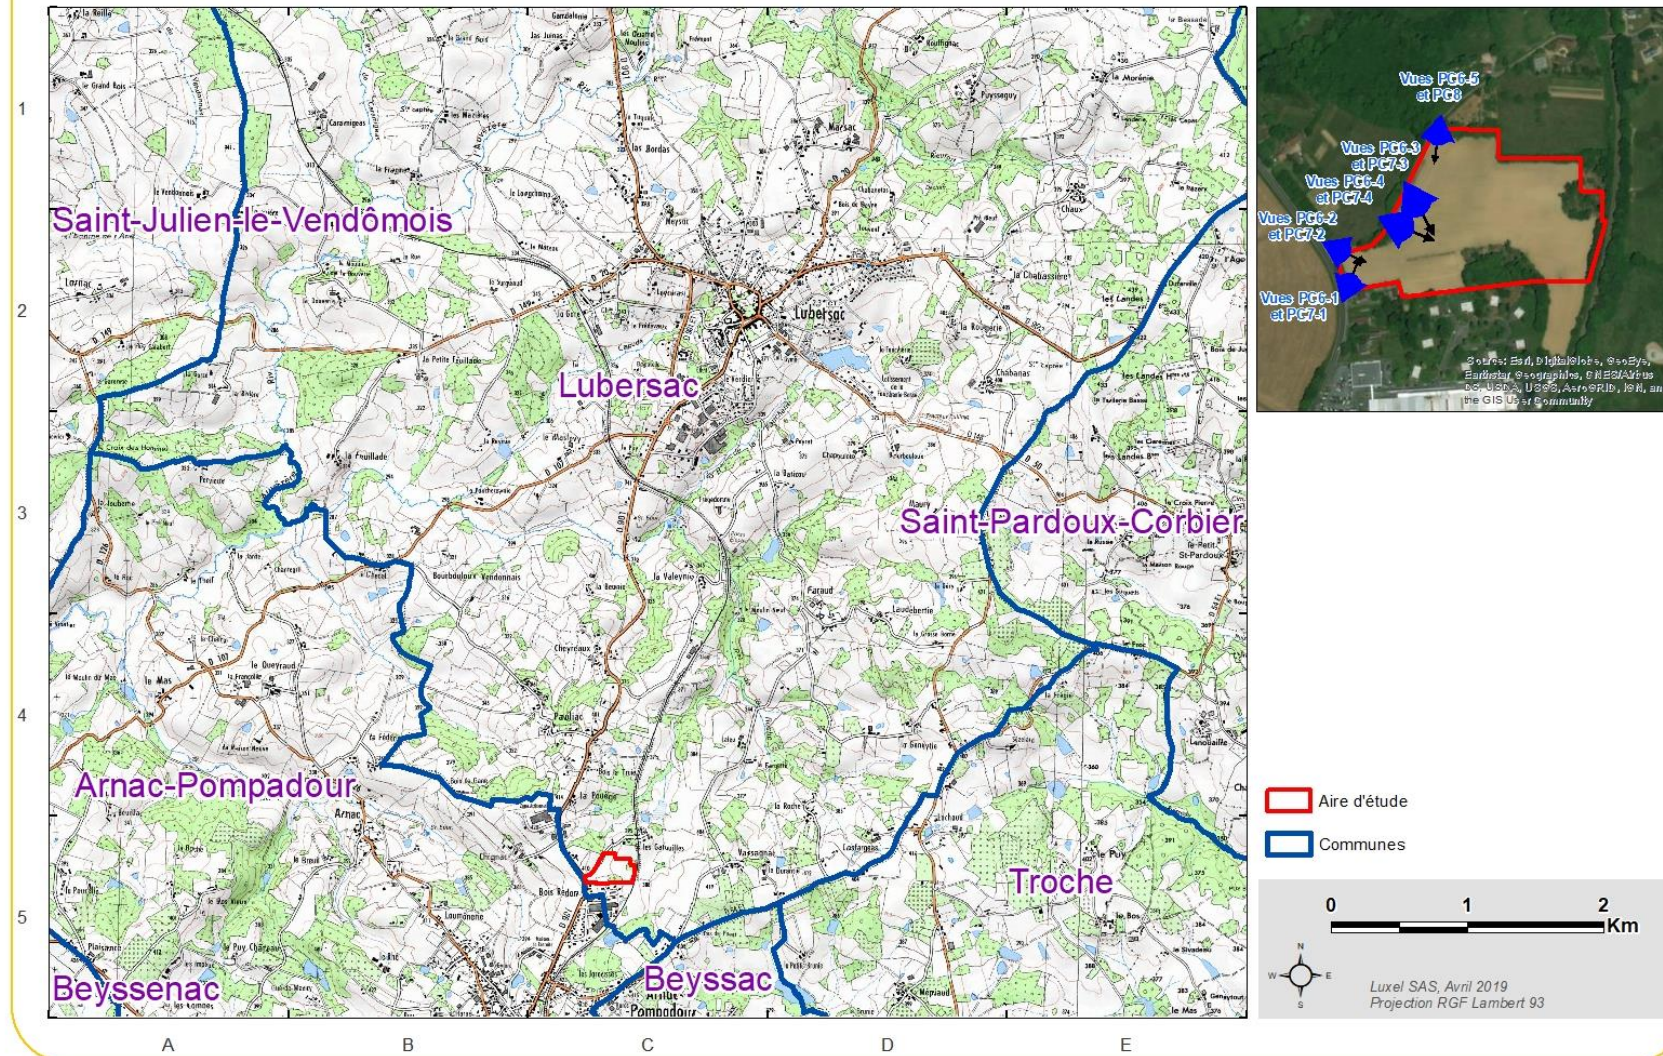

PC01 - Localisation du projet

Projet de parc photovoltaïque de la commune de LUBERSAC (19)

PC 7 – Lubersac – "Les Gatouilles Haut" – Photographie permettant de visualiser le projet dans son environnement proche

Frédérique LONCHAMPT
EURL d'ARCHITECTURE
2, Place Sainte Claire
38000 GRENOBLE
Tél. 04 76 62 54 90
Fax 09 67 83 54 90