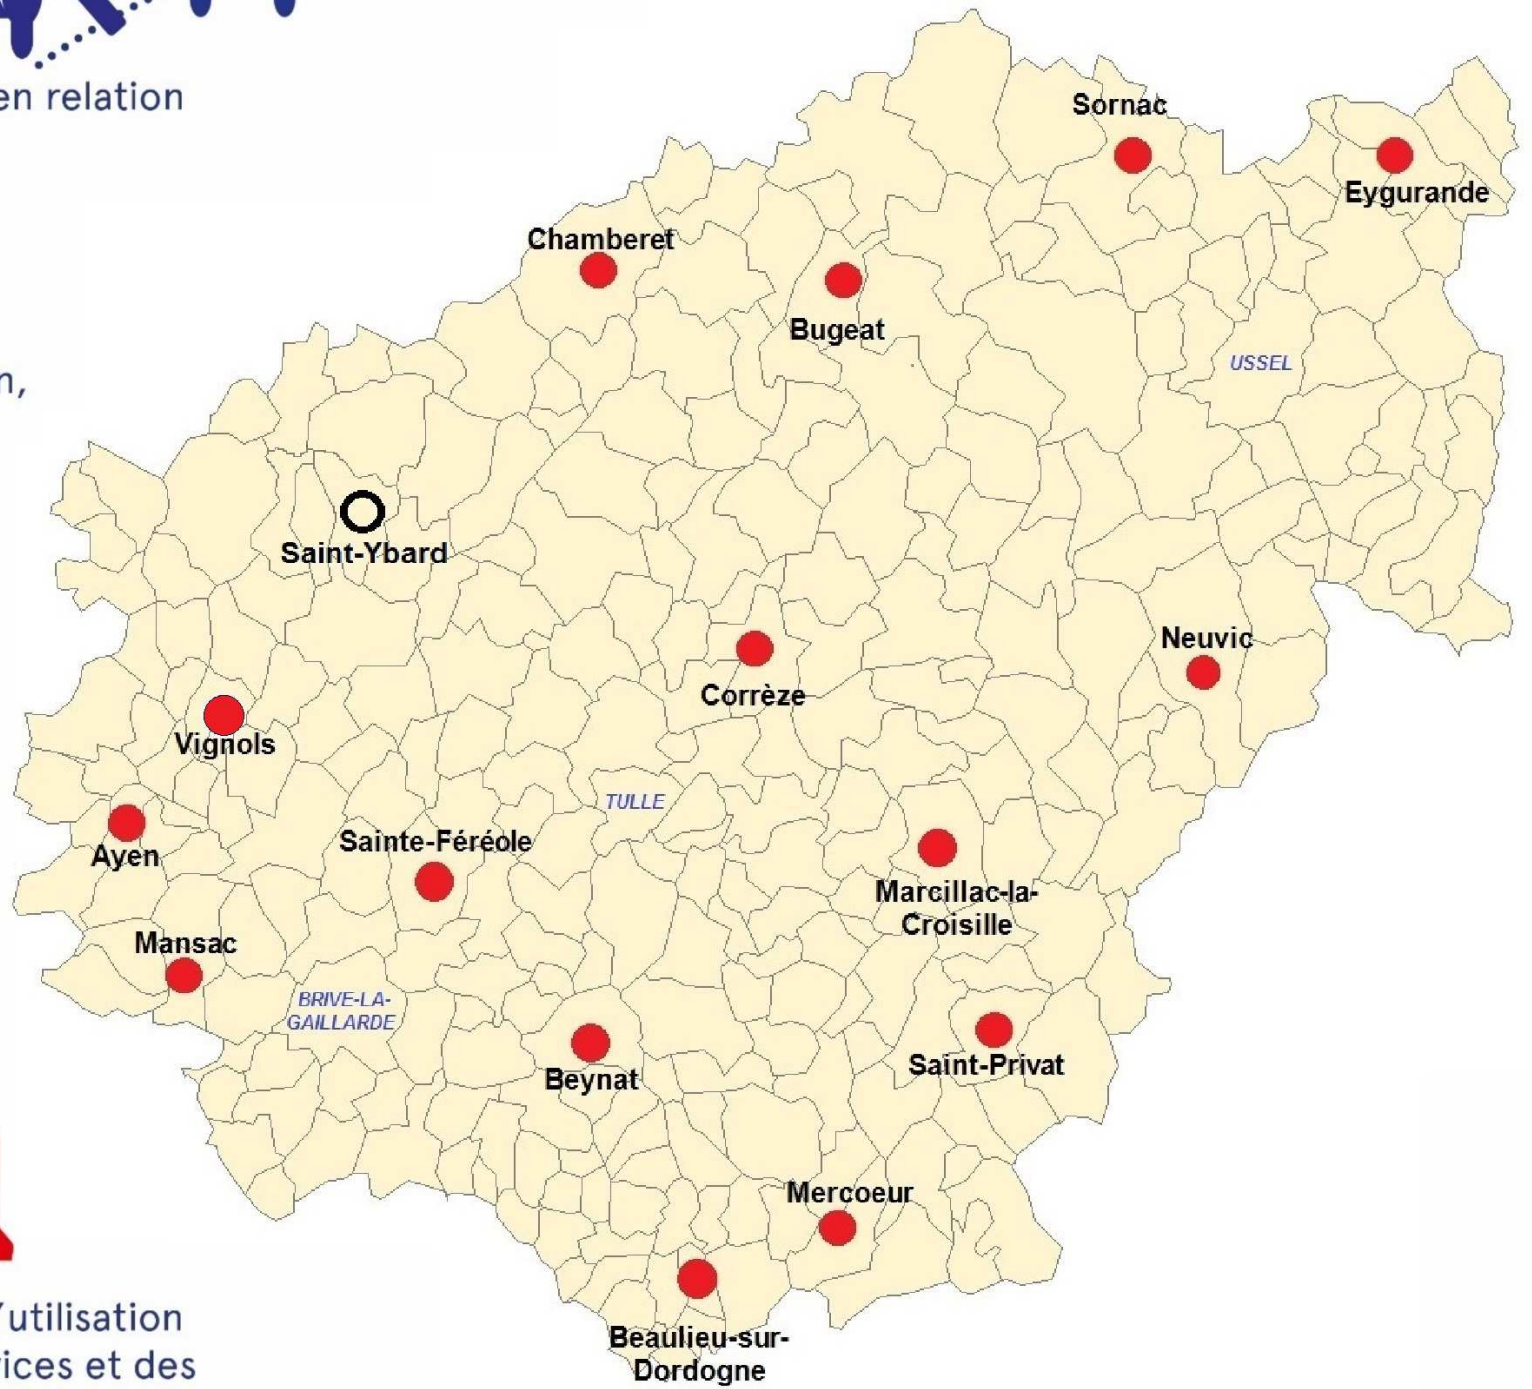

Maison de services au public

Les MSAP de la Corrèze

Mise en relation

Accueil, information, orientation

Accompagnement aux démarches administratives

Aide à l'utilisation des services et des outils numériques

 MSAP en fonctionnement

 MSAP en projet

TROUVEZ VOTRE MAISON ET DÉCOUVREZ SES SERVICES
maisondeservicesaupublic.fr

A

MSAP d'Ayen

41 Place Louis Mareuse
19310 Ayen
rsp.mairieayen@orange.fr
05.55.25.76.12

Horaires d'ouverture au public
les lundi, mercredi et vendredi :
de 9h à 12h et de 14h à 16h30
les mardi et jeudi :
de 9h à 12h et l'après-midi sur
rendez-vous