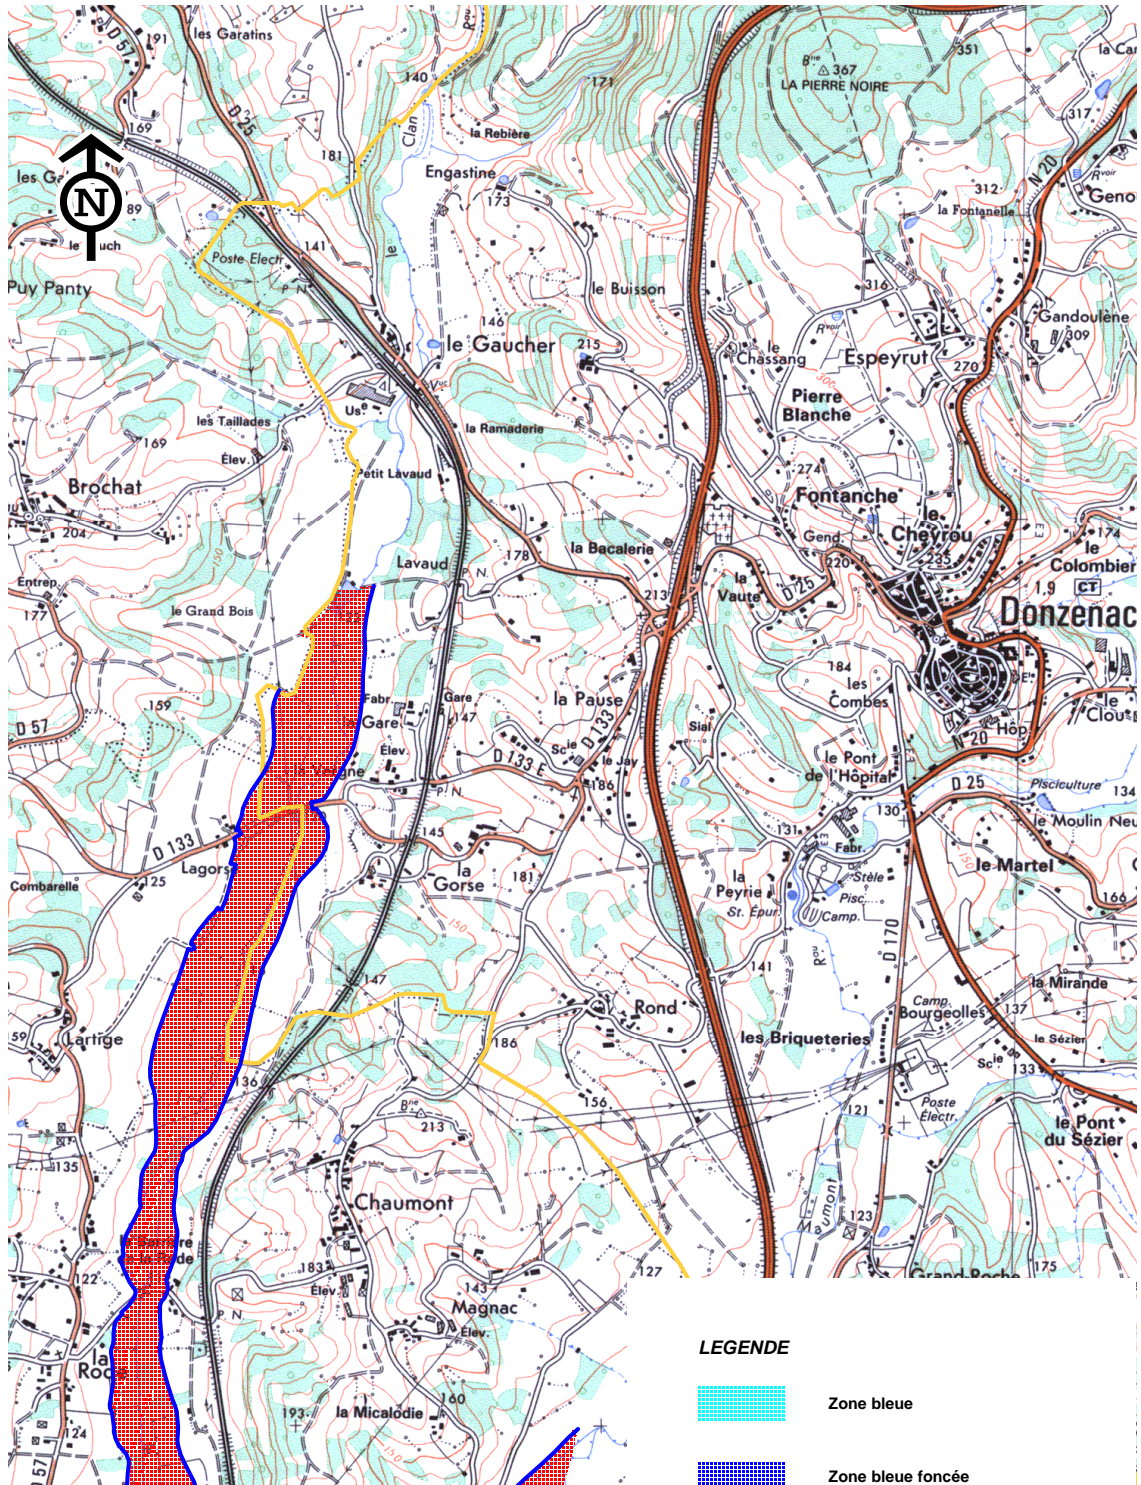

Commune de DONZENAC
PPR Inondation
Echelle : 1/25000

LEGENDE

-  Zone bleue
-  Zone bleue foncée
-  Zone rouge
-  Limite de la zone inondable
-  Limite de commune

Sources :
DDE/SAHE
Bureau Environnement
IGN/BD CARTO/SCAN25